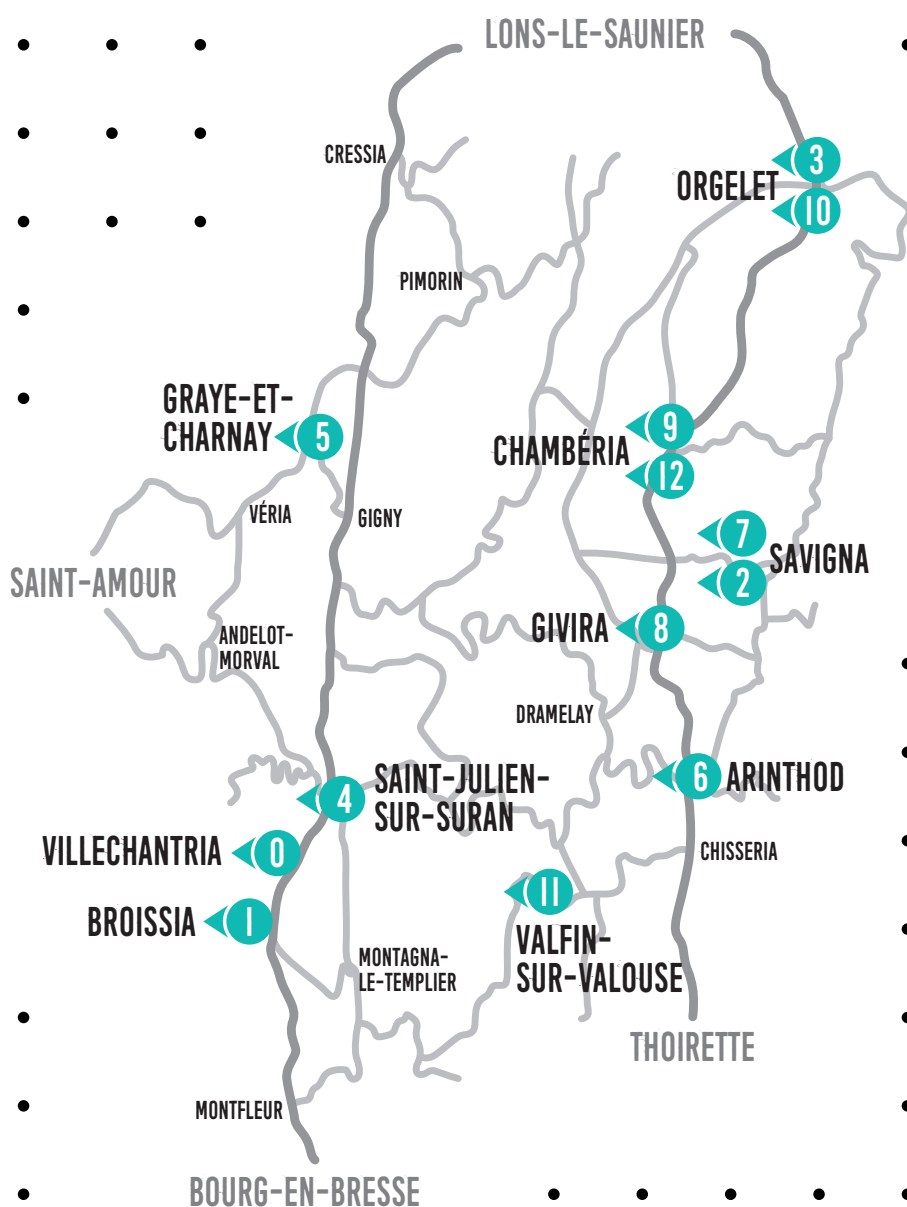

Des artistes vivent et créent dans de petits villages dans ce joyau qu'est la Petite Montagne. Ils vous invitent dans l'espace de leurs ateliers d'habitude fermés, le temps de deux grands week-ends début octobre (5/6 et 12/13)...

En juillet, si vous vous rendez à l'exposition peintures et dessins de Michel Vernus (moulin du Pont-Neuf à Villechantria), vous pourrez y découvrir un avant goût du Parcours Artistique sous la forme d'une « mosaïque » constituée de quelques-unes de nos œuvres.

Pendant ces deux week-ends d'octobre, toujours au moulin, quelques exemples de nos œuvres seront exposés en parallèle au Parcours Artistique.

Moulin

Chemin Moulin du Pont-Neuf
Liconnas
39320 Villechantria

Envie de sorties en octobre ? Venez rencontrer les artistes chez eux au cœur de la Petite Montagne.

Vous pouvez dès à présent vous rendre sur le site Internet dédié à cet événement : parcours-art.planethoster.world

parcours-art.planethoster.world

Renseignements Laure ou Coline
03 84 48 04 78
ccpmontagne@petitemontagne.fr
www.petitemontagne.fr

Avec le soutien de :

Petite
Montagne
Communauté de communes