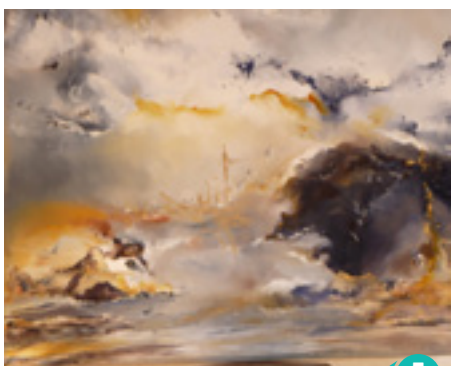

JACQUELINE SASTRE

Artiste peintre • Tissage

Atelier

1, place du Village
39320 Graye-et-Charnay
09 88 18 28 42
rosemarine@free.fr
www.acueilonslavie.com

Amoureuse de la vie, de la lumière, des couleurs, de la beauté de la nature, j'ai découvert la peinture à l'huile il y a quelques années

et depuis, je peins avec beaucoup de joie... mon ressenti intérieur est ma seule guidance. Je partage ce plaisir avec celui de la laine et du massage. Je pars des toisons des moutons de la Petite Montagne et je les transforme après lavage, teinture, cardage et filage au rouet, en de beaux écheveaux pour le tricot ou le tissage. L'esprit qui m'anime dans tout ce que je transmets durant les stages organisés à la maison se reflète dans le site que j'ai créé et que je vous invite à visiter avant de vous rencontrer à la maison et partager avec vous ce que j'aime.